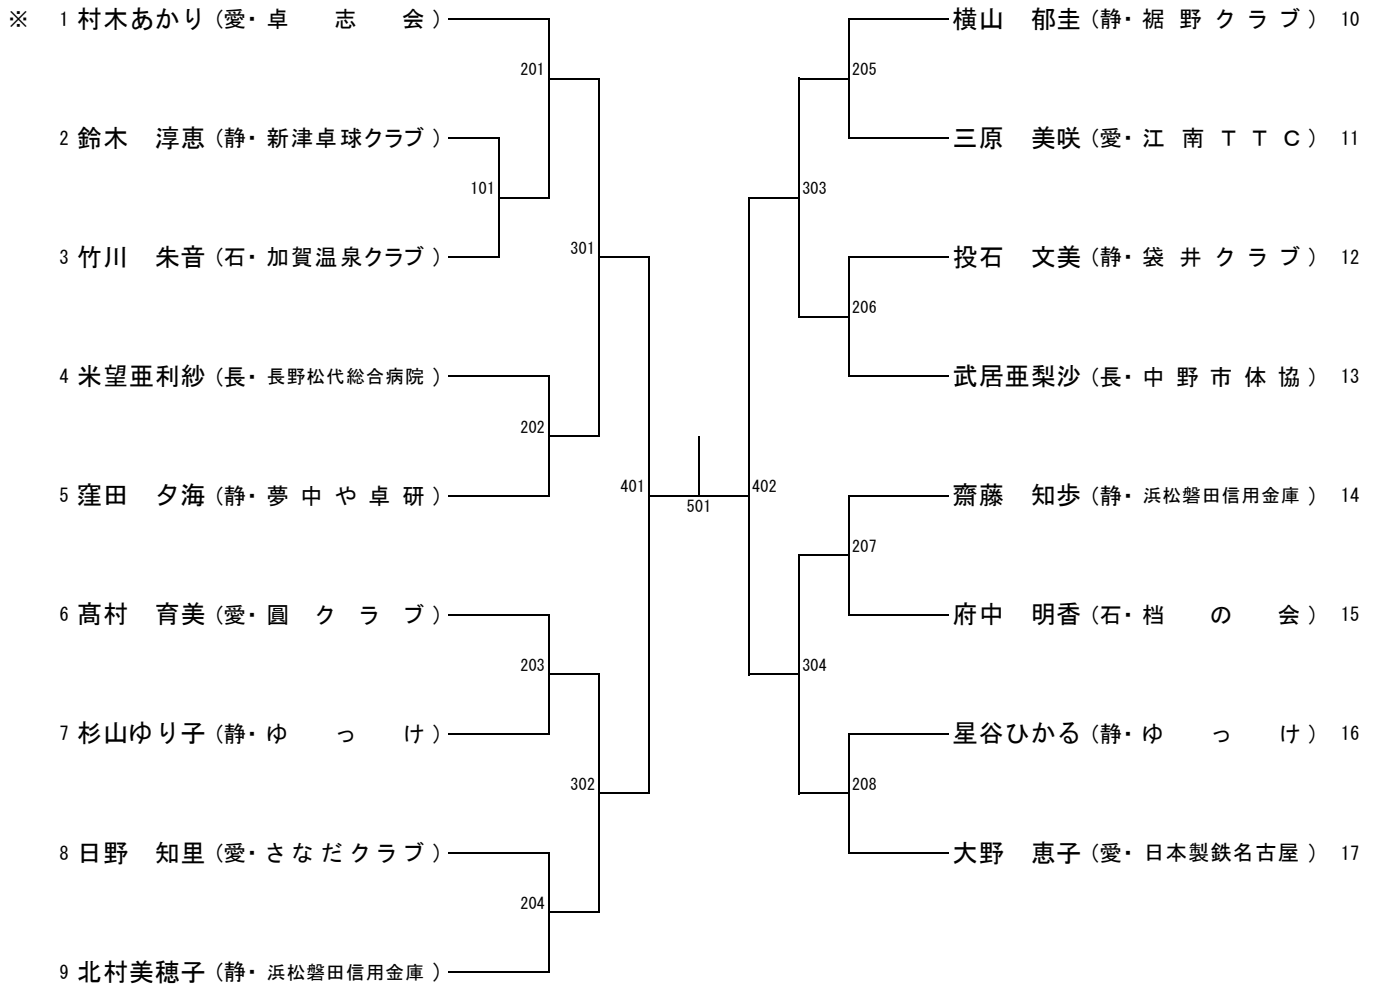

男子ダブルス【MD】

(No. 1)

男子ダブルス【MD】

(No. 2)

男子ダブルス【MD】

(No. 3)

男子ダブルス【MD】

(No. 4)

ジュニア女子【WJ】

(No. 1)

ジュニア女子【WJ】

(No. 2)

ジュニア女子【WJ】

(No. 3)

ジュニア女子【WJ】

(No. 4)

サーティ男子【M30】

(No. 1)

サーティ男子【M30】

(No. 2)

サーティ女子【W30】

フォーティ男子【M40】

フォーティ女子【W40】

フィフティ男子【M50】

フィフティ女子【W50】

ローシックスティ男子【M60】

ローシックスティ女子【W60】

ハイシックスティ男子【M65】

ハイシックスティ女子【W65】

セブンティ男子【M70】

セブンティ女子【W70】