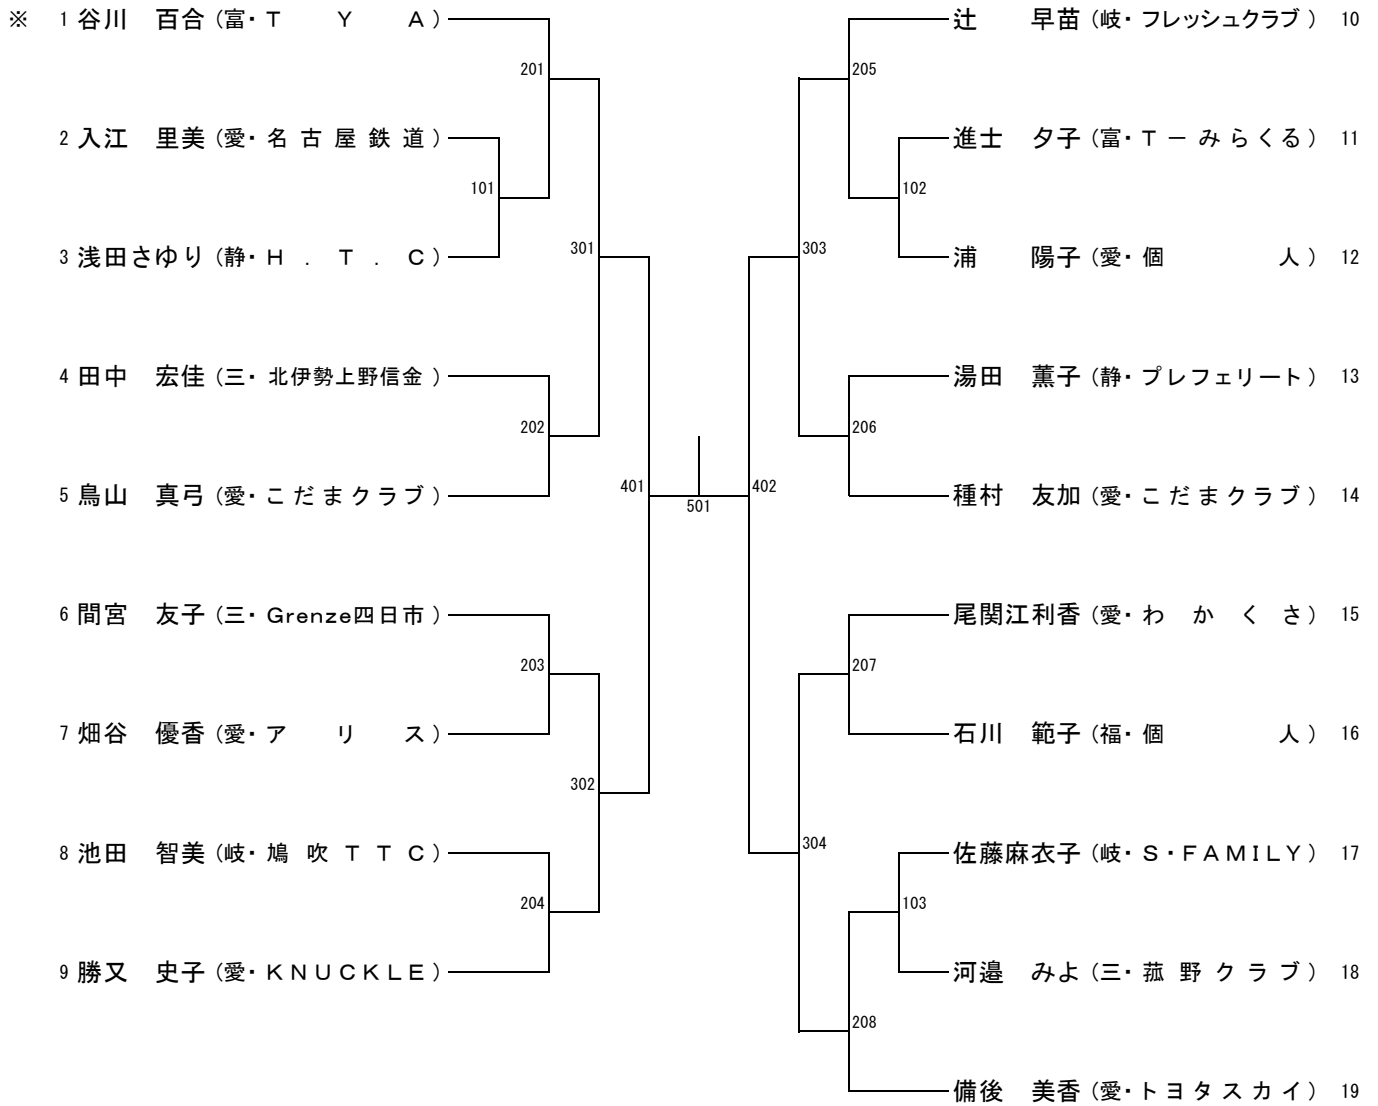

男子ダブルス【MD】

(No. 1)

男子ダブルス【MD】

(No. 2)

男子ダブルス【MD】

(No. 3)

男子ダブルス【MD】

(No. 4)

ジュニア女子【WJ】

(No. 1)

ジュニア女子【WJ】

(No. 2)

ジュニア女子【WJ】

(No. 3)

ジュニア女子【WJ】

(No. 4)

サーティ男子【M30】

(No. 1)

サーティ男子【M30】

(No. 2)

サーティ女子【W30】

フォーティ男子【M40】

フォーティ女子【W40】

フィフティ男子【M50】

フィフティ女子【W50】

ローシックスティ男子【M60】

ローシックスティ女子【W60】

ハイシックスティ男子【M65】

ハイシックスティ女子【W65】

セブンティ男子【M70】

セブンティ女子【W70】