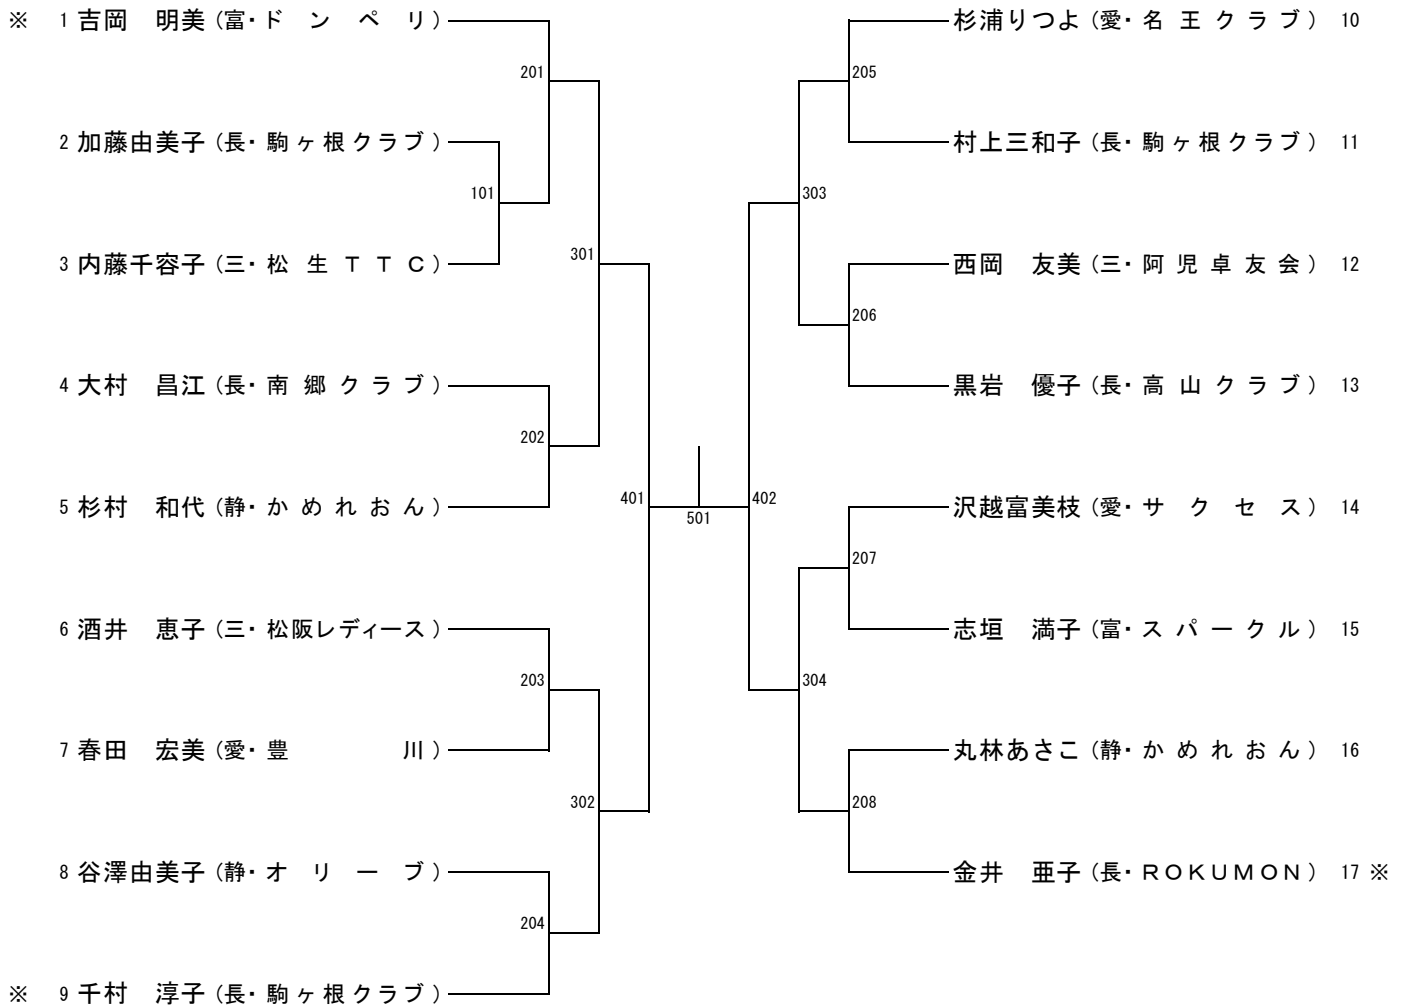

一般男子【MS】

(No. 1)

一般男子【MS】

(No. 2)

一般男子【MS】

(No. 3)

一般男子【MS】

(No. 4)

男子ダブルス【MD】

(No. 1)

男子ダブルス【MD】

(No. 2)

男子ダブルス【MD】

(No. 3)

男子ダブルス【MD】

(No. 4)

サーティ男子【M30】

(No. 1)

サーティ男子【M30】

(No. 2)

サーティ女子【W30】

フォーティ男子【M40】

フォーティ女子【W40】

フィフティ男子【M50】

フィフティ女子【W50】

ローシックスティ男子【M60】

ローシックスティ女子【W60】

ハイシックスティ男子【M65】

ハイシックスティ女子【W65】

セブンティ男子【M70】

セブンティ女子【W70】