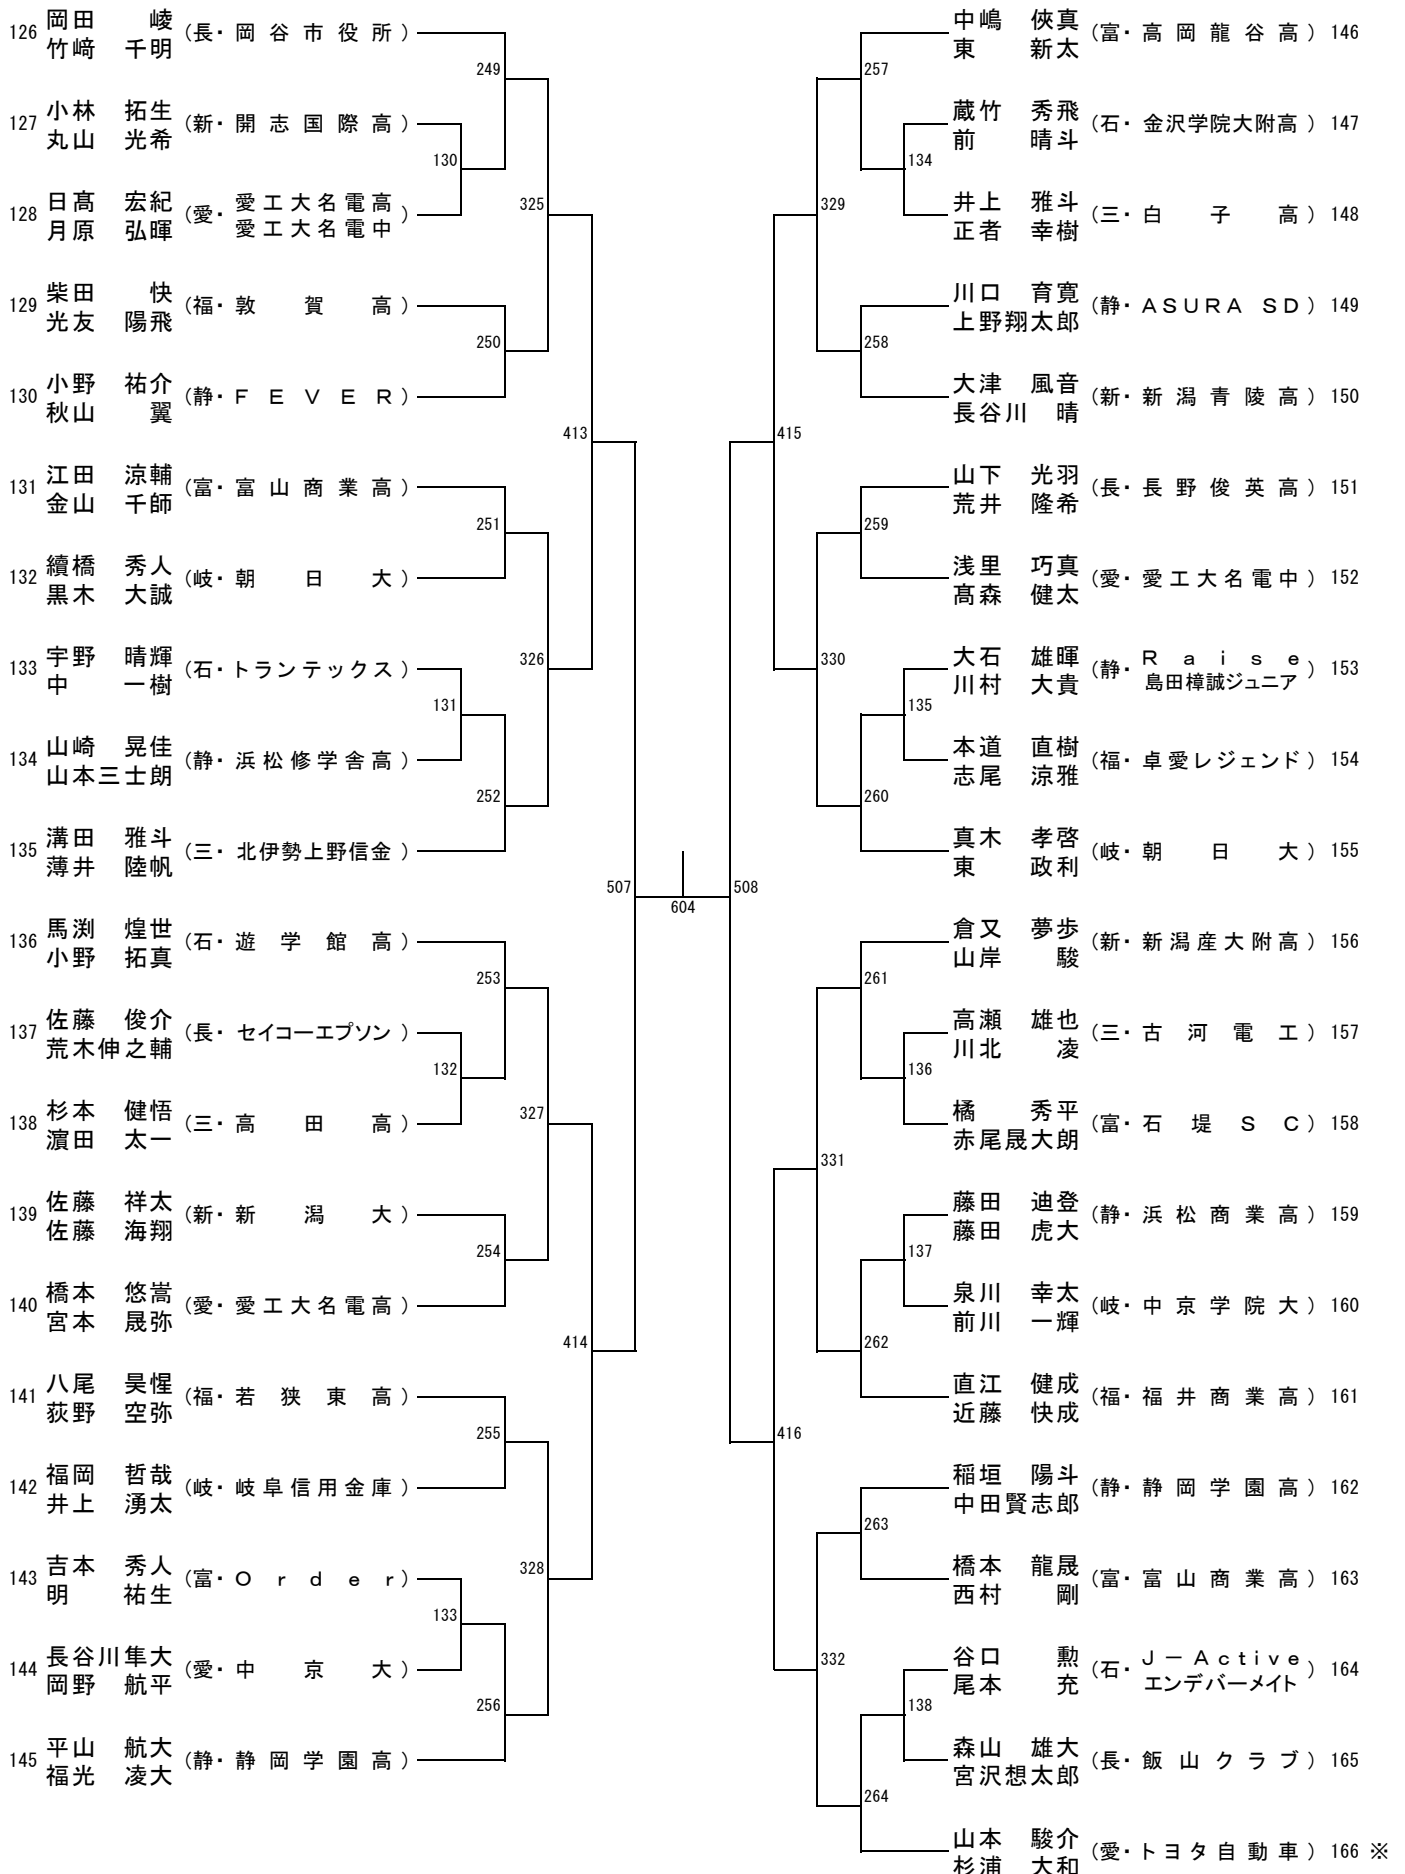

一般男子【MS】

(No. 1)

一般男子【MS】

(No. 2)

一般男子【MS】

(No. 3)

一般男子【MS】

(No. 4)

一般女子【WS】

(No. 1)

一般女子【WS】

(No. 2)

一般女子【WS】

(No. 3)

一般女子【WS】

(No. 4)

男子ダブルス【MD】

(No. 1)

男子ダブルス【MD】

(No. 2)

男子ダブルス【MD】

(No. 3)

男子ダブルス【MD】

(No. 4)

女子ダブルス【WD】

(No. 1)

女子ダブルス【WD】

(No. 2)

女子ダブルス【WD】

(No. 3)

女子ダブルス【WD】

(No. 4)