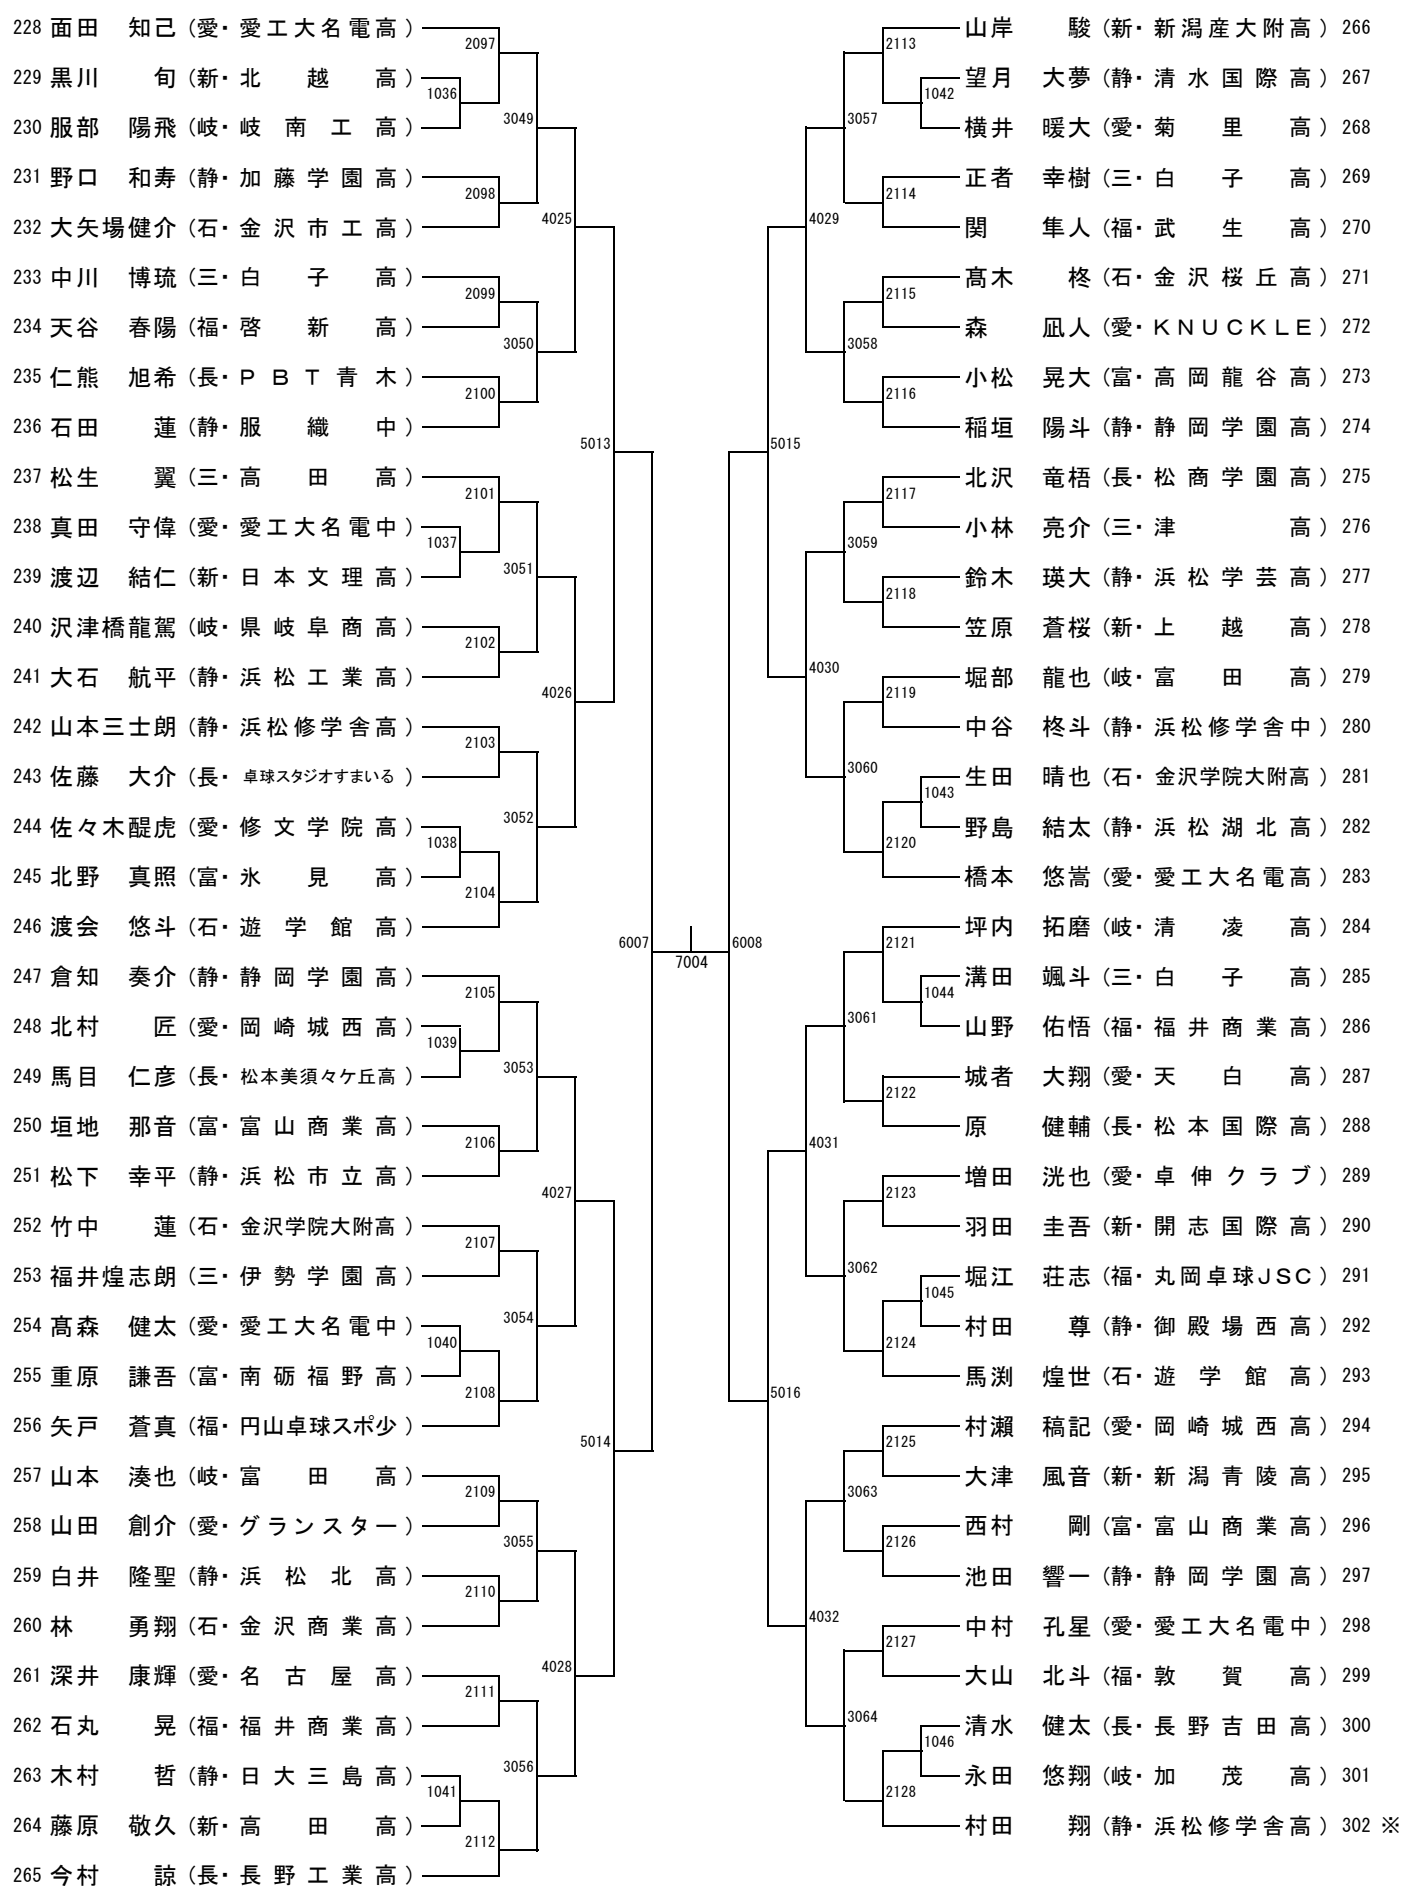

男子ダブルス【MD】

(No. 1)

男子ダブルス【MD】

(No. 2)

男子ダブルス【MD】

(No. 3)

男子ダブルス【MD】

(No. 4)

女子ダブルス【WD】

(No. 1)

女子ダブルス【WD】

(No. 2)

女子ダブルス【WD】

(No. 3)

女子ダブルス【WD】

(No. 4)

ジュニア男子【MJ】

(No. 1)

ジュニア男子【MJ】

(No. 2)

ジュニア男子【MJ】

(No. 3)

ジュニア男子【MJ】

(No. 4)

ジュニア女子【WJ】

(No. 1)

ジュニア女子【WJ】

(No. 2)

ジュニア女子【WJ】

(No. 3)

ジュニア女子【WJ】

(No. 4)