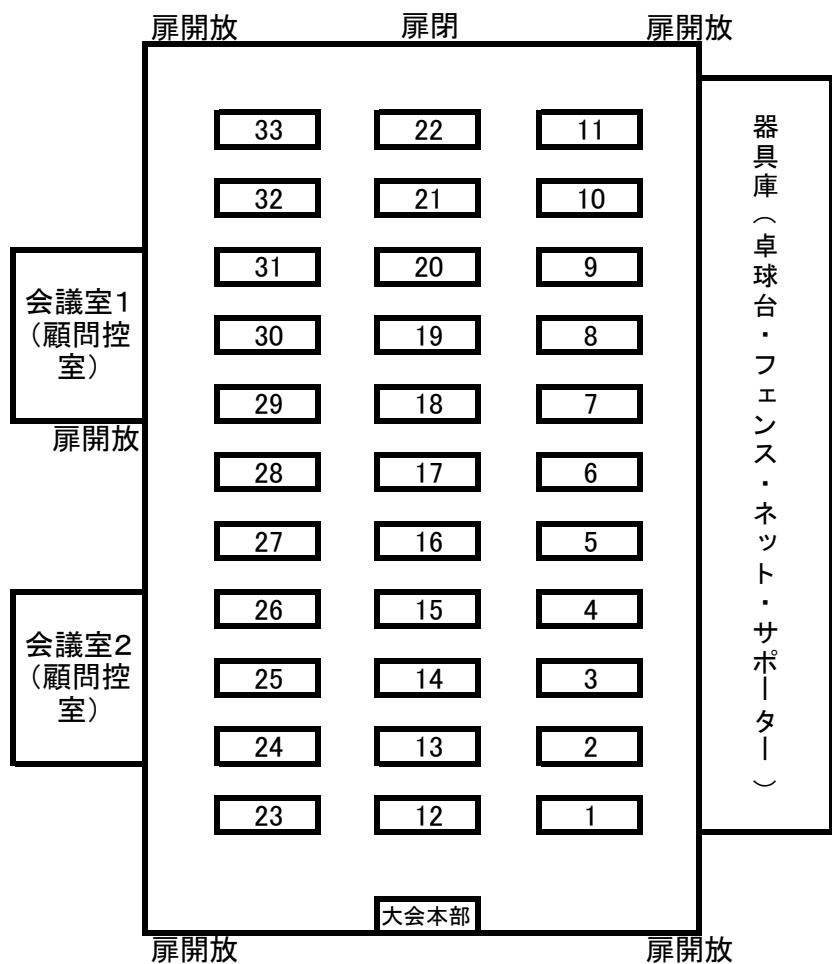

9月4日練習コート(開始時間と終了時間は本部より連絡します。)

選手入口(検温確認後入場)

1	REGAL・伊藤南中・岩松中・大仁中・片浜中・清卓クラブ・ぬまたくクラブ
2	長泉中・錦田中・葦山中・沼津第三中・富士川第二中・富士根南中・富士南中・吉原第一中
3	函南中・函南東中・須津中・田子の浦中
4	伊豆総合・三島北・三島南・
5	御殿場西・御殿場南
6	日大三島
7	日大三島
8	葦山・沼津高専・沼津城北
9	沼津西・沼津東・富士
10	加藤学園・加藤学園暁秀・下田
11	市立沼津・星稜・田方農業・富士宮東・富士東・富士見
12	観山中・高洲中・榛原中・清水袖師中・清水第五中・清水第二中・清水第六中
13	清水南高中・西奈中・青島北中・大井川スポ少・大井川中・中島中・島田第一中・藤枝中・豊田中・竜爪中
14	科学技術・駿河総合・常葉橋・清水桜が丘・清水東・静岡・サレジオ
15	樟誠Jr・島田樟誠
16	島田樟誠
17	静岡市立・静岡商・静岡西・島田・島田工・東海大翔洋・藤枝西
18	静岡東
19	藤枝東・焼津中央
20	清水国際・静岡北・静岡北中
21	静岡学園
22	常葉橋・静岡学園中・服織中
23	浅羽中・新居中・亀玉中・磐田一中・湖東中・蜷塚中
24	新居スポ少・庄内中・天竜中・徳増クラブ・豊岡中・浜北北部中・浜名中・よーじ道場・東陽中
25	三方原中・都田中・雄踏中
26	修学舎高校
27	修学舎高校・修学舎中
28	修学舎中
29	浜松工業・磐田西・磐田南・掛川西・クラーク
30	浜松商業
31	浜松市立・学芸
32	湖西・湖南
33	城山中・浜松北部中・袋南中・舞阪中