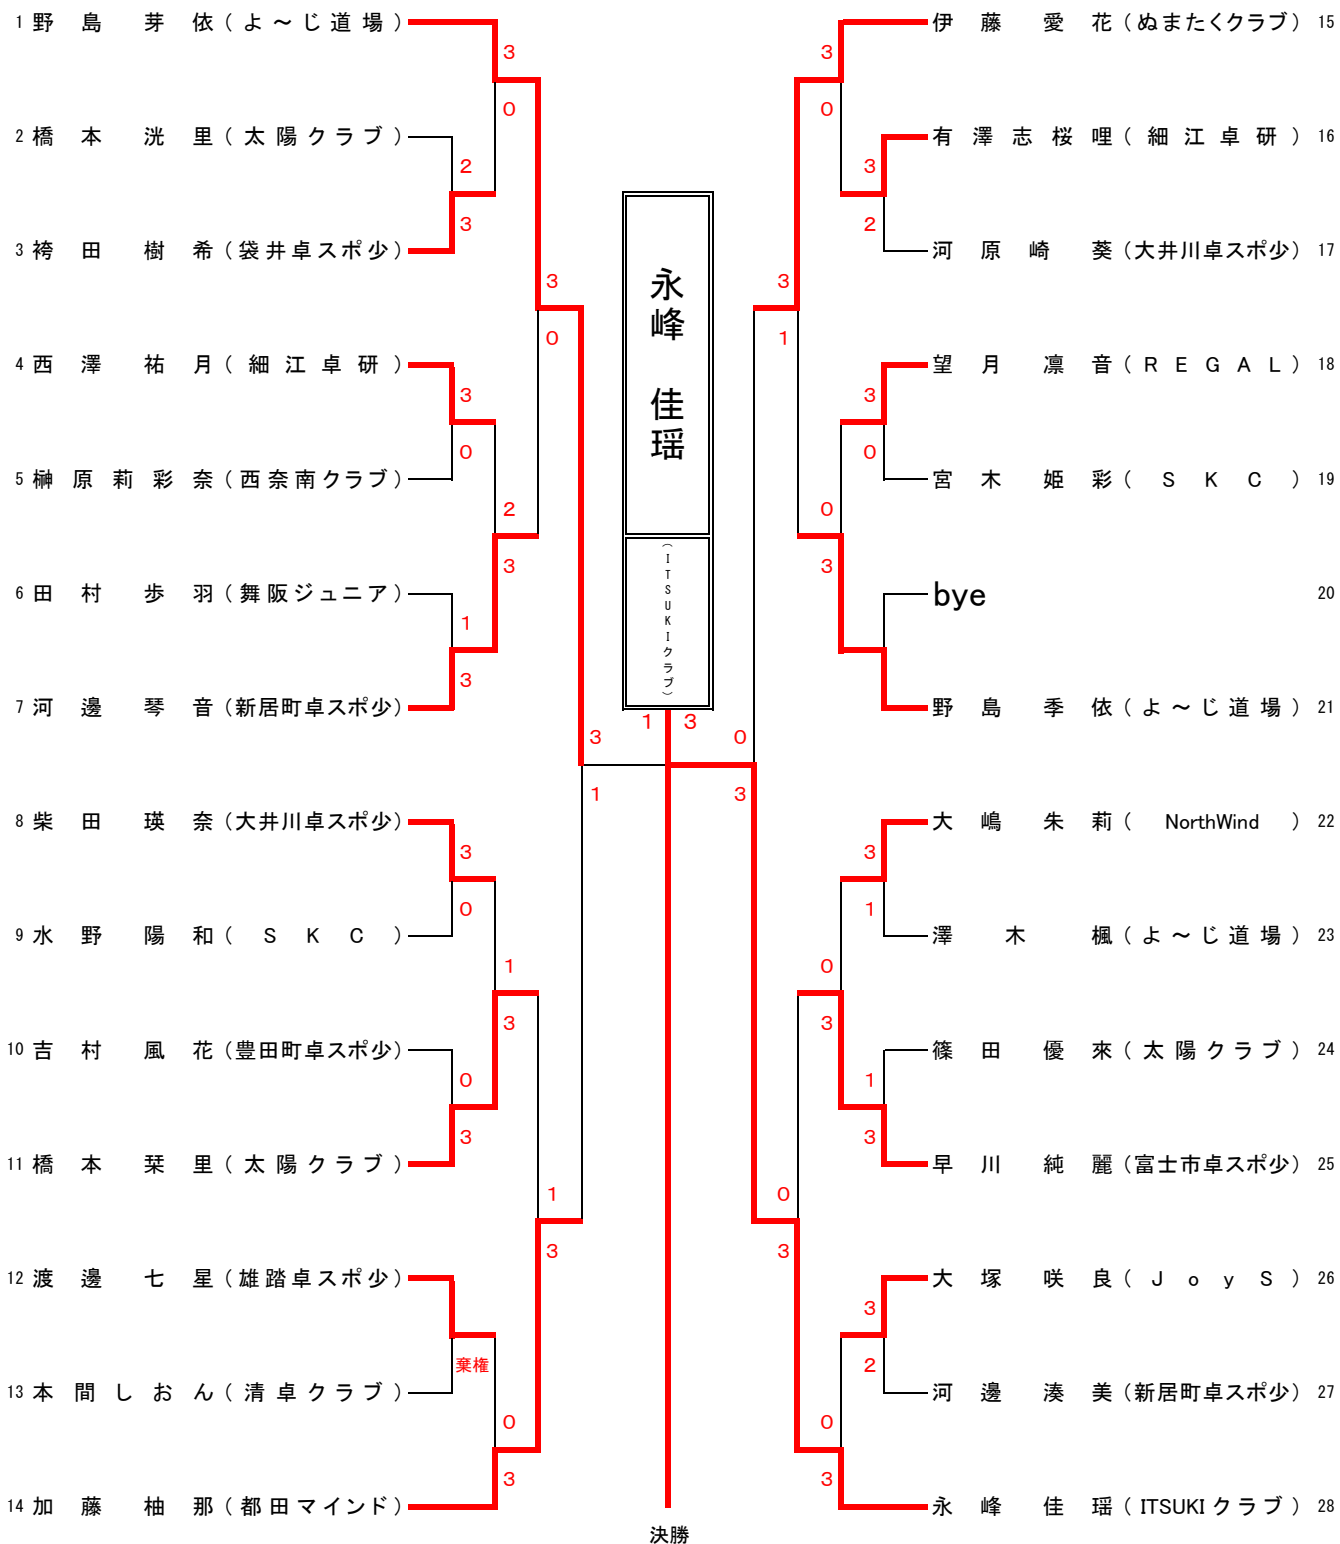

決勝

鈴木美芙由 (ファミリー) (3-2) 外山みちる (アイン)

カブ男子の部

野寄 翔央 (舞阪ジュニア) (1-3) 田村 玖羽 (舞阪ジュニア)

カブ女子の部

野島 芽依 (よ〜じ) (1-3) 永峰 佳瑠 (ITSUKI)