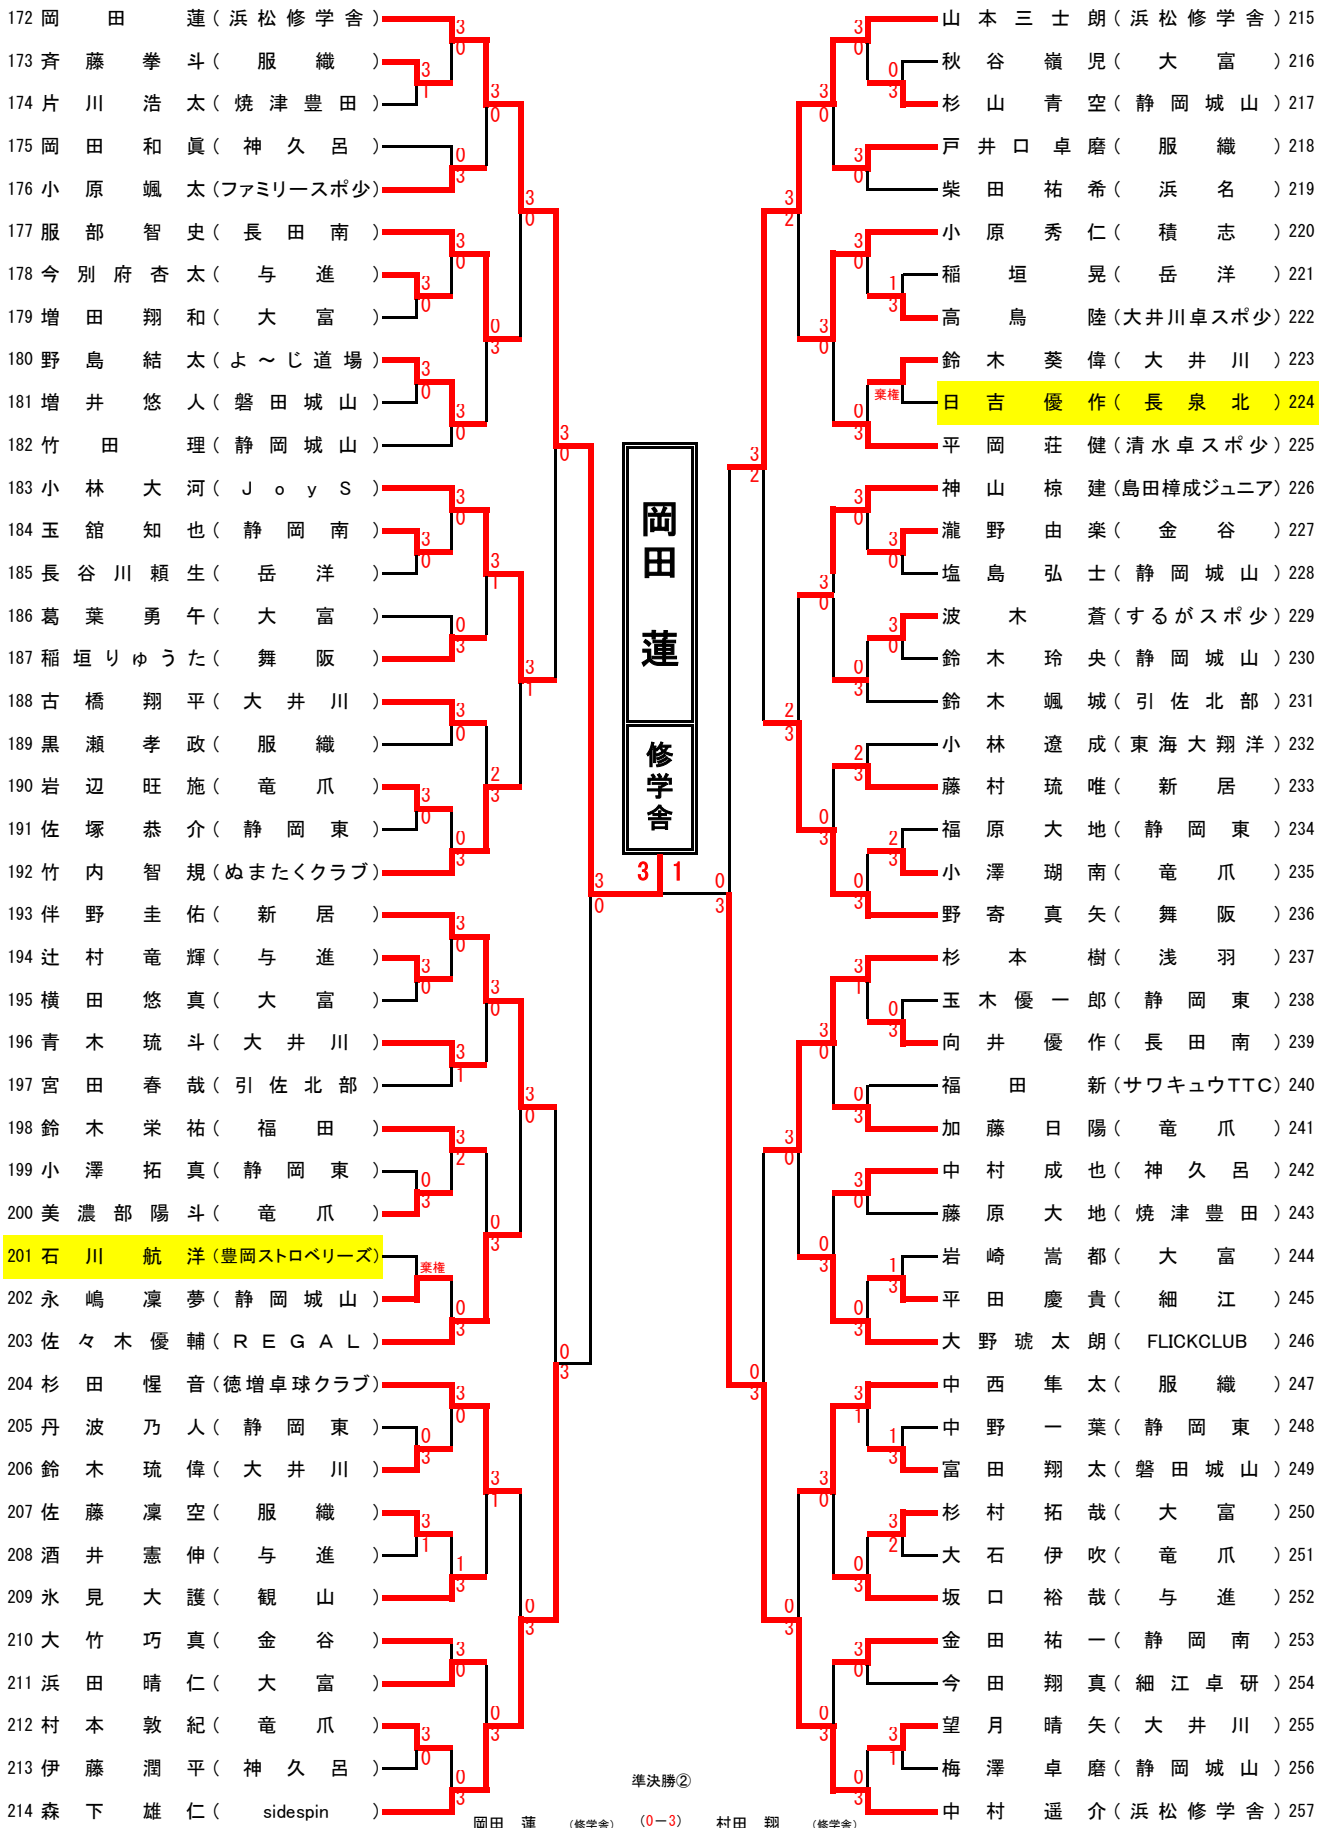

カデット男子の部 (1)

カデット男子の部 (2)

カデット男子の部 (3)

カデット男子の部 (4)

カデット女子の部 (1)

ホープス男子の部

永峰 佳麒 (ITSUKI) (3-0) 日下部 航大 (JoyS)

ホープス女子の部

決勝

鈴木美芙由 (ファミリー) (3-2) 外山みちる (アイン)

カブ男子の部

野寄 翔央 (舞阪ジュニア) (1-3) 田村 玖羽 (舞阪ジュニア)

カブ女子の部

野島 芽依 (よ〜じ) (1-3) 永峰 佳瑠 (ITSUKI)