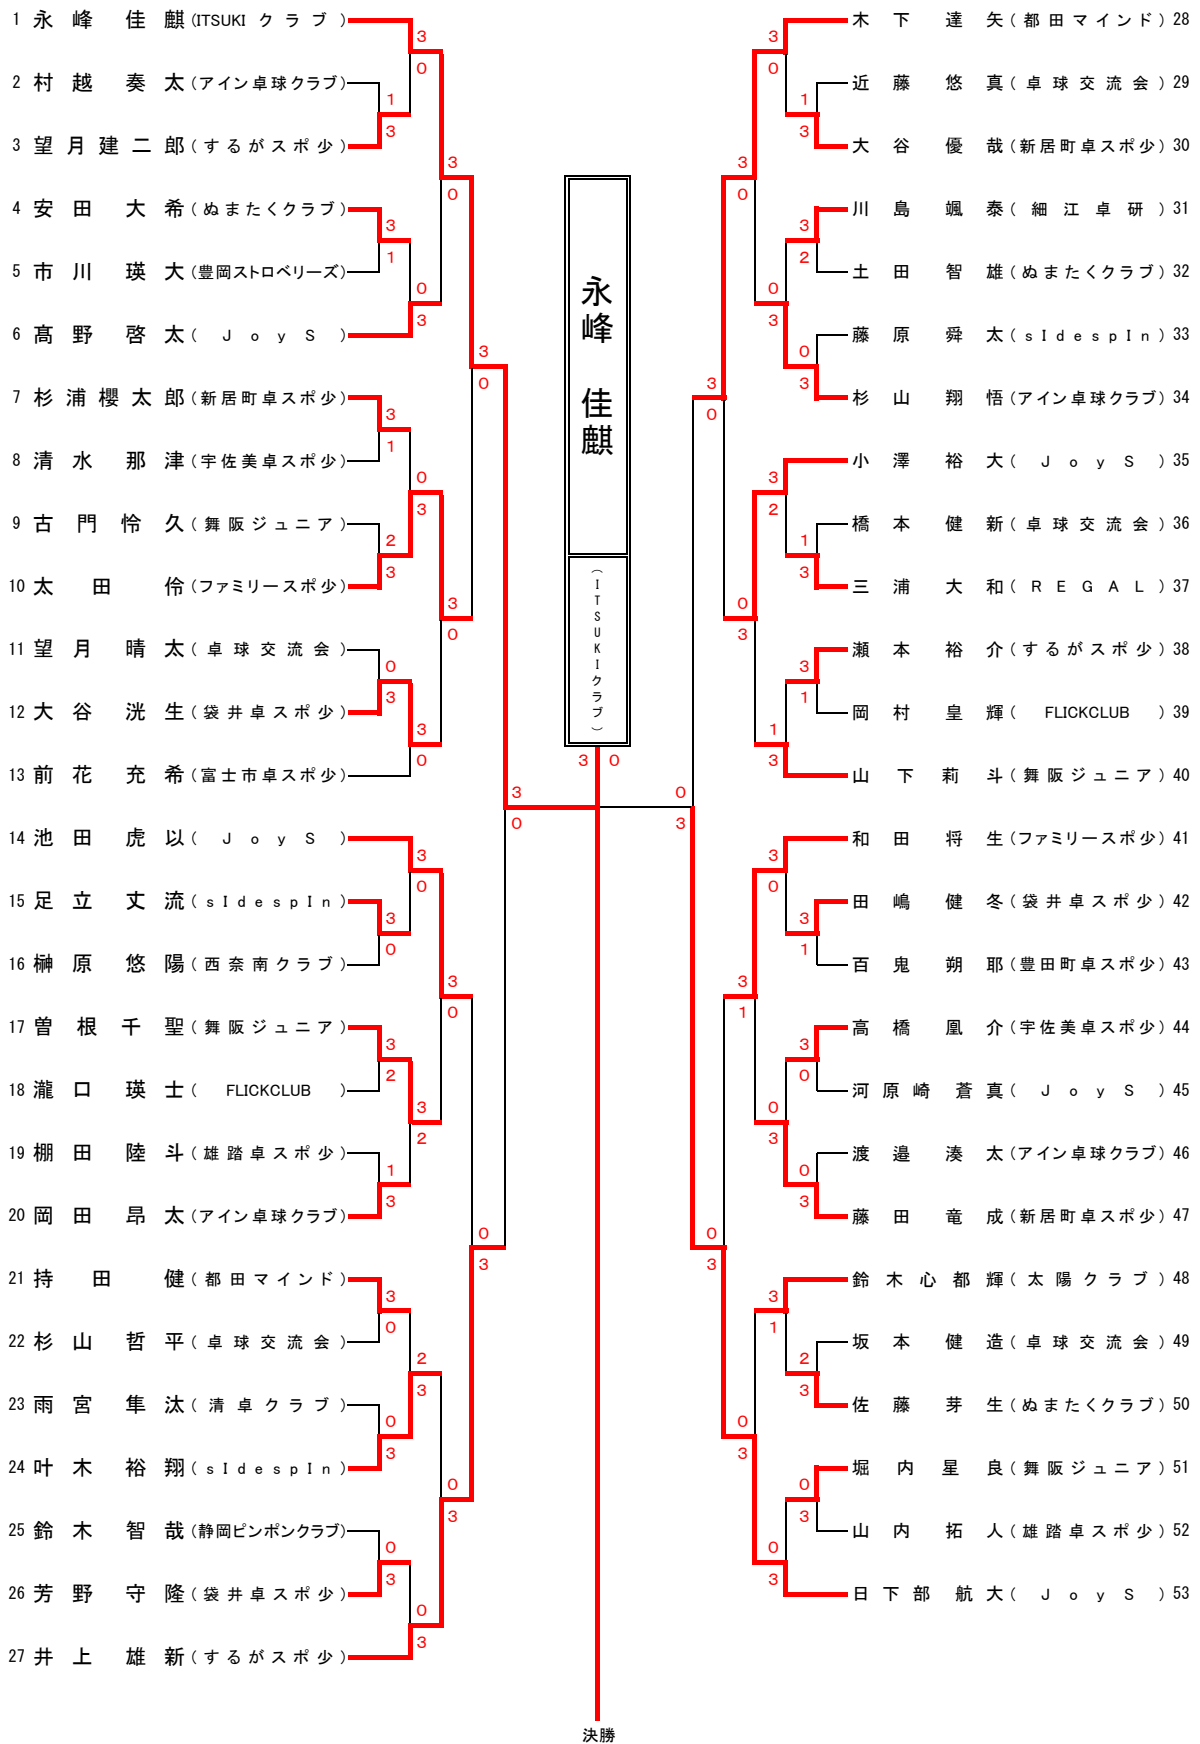

カデット男子の部 (1)

カデット男子の部 (2)

カデット男子の部 (3)

カデット男子の部 (4)

カデット女子の部 (1)

ホープス男子の部

永峰 佳麒 (ITSUKI) (3-0) 日下部 航大 (JoyS)

ホープス女子の部

決勝

鈴木美芙由 (ファミリー) (3-2) 外山みちる (アイン)

カブ男子の部

野寄 翔央 (舞阪ジュニア) (1-3) 田村 玖羽 (舞阪ジュニア)

カブ女子の部

野島 芽依 (よ〜じ) (1-3) 永峰 佳瑠 (ITSUKI)