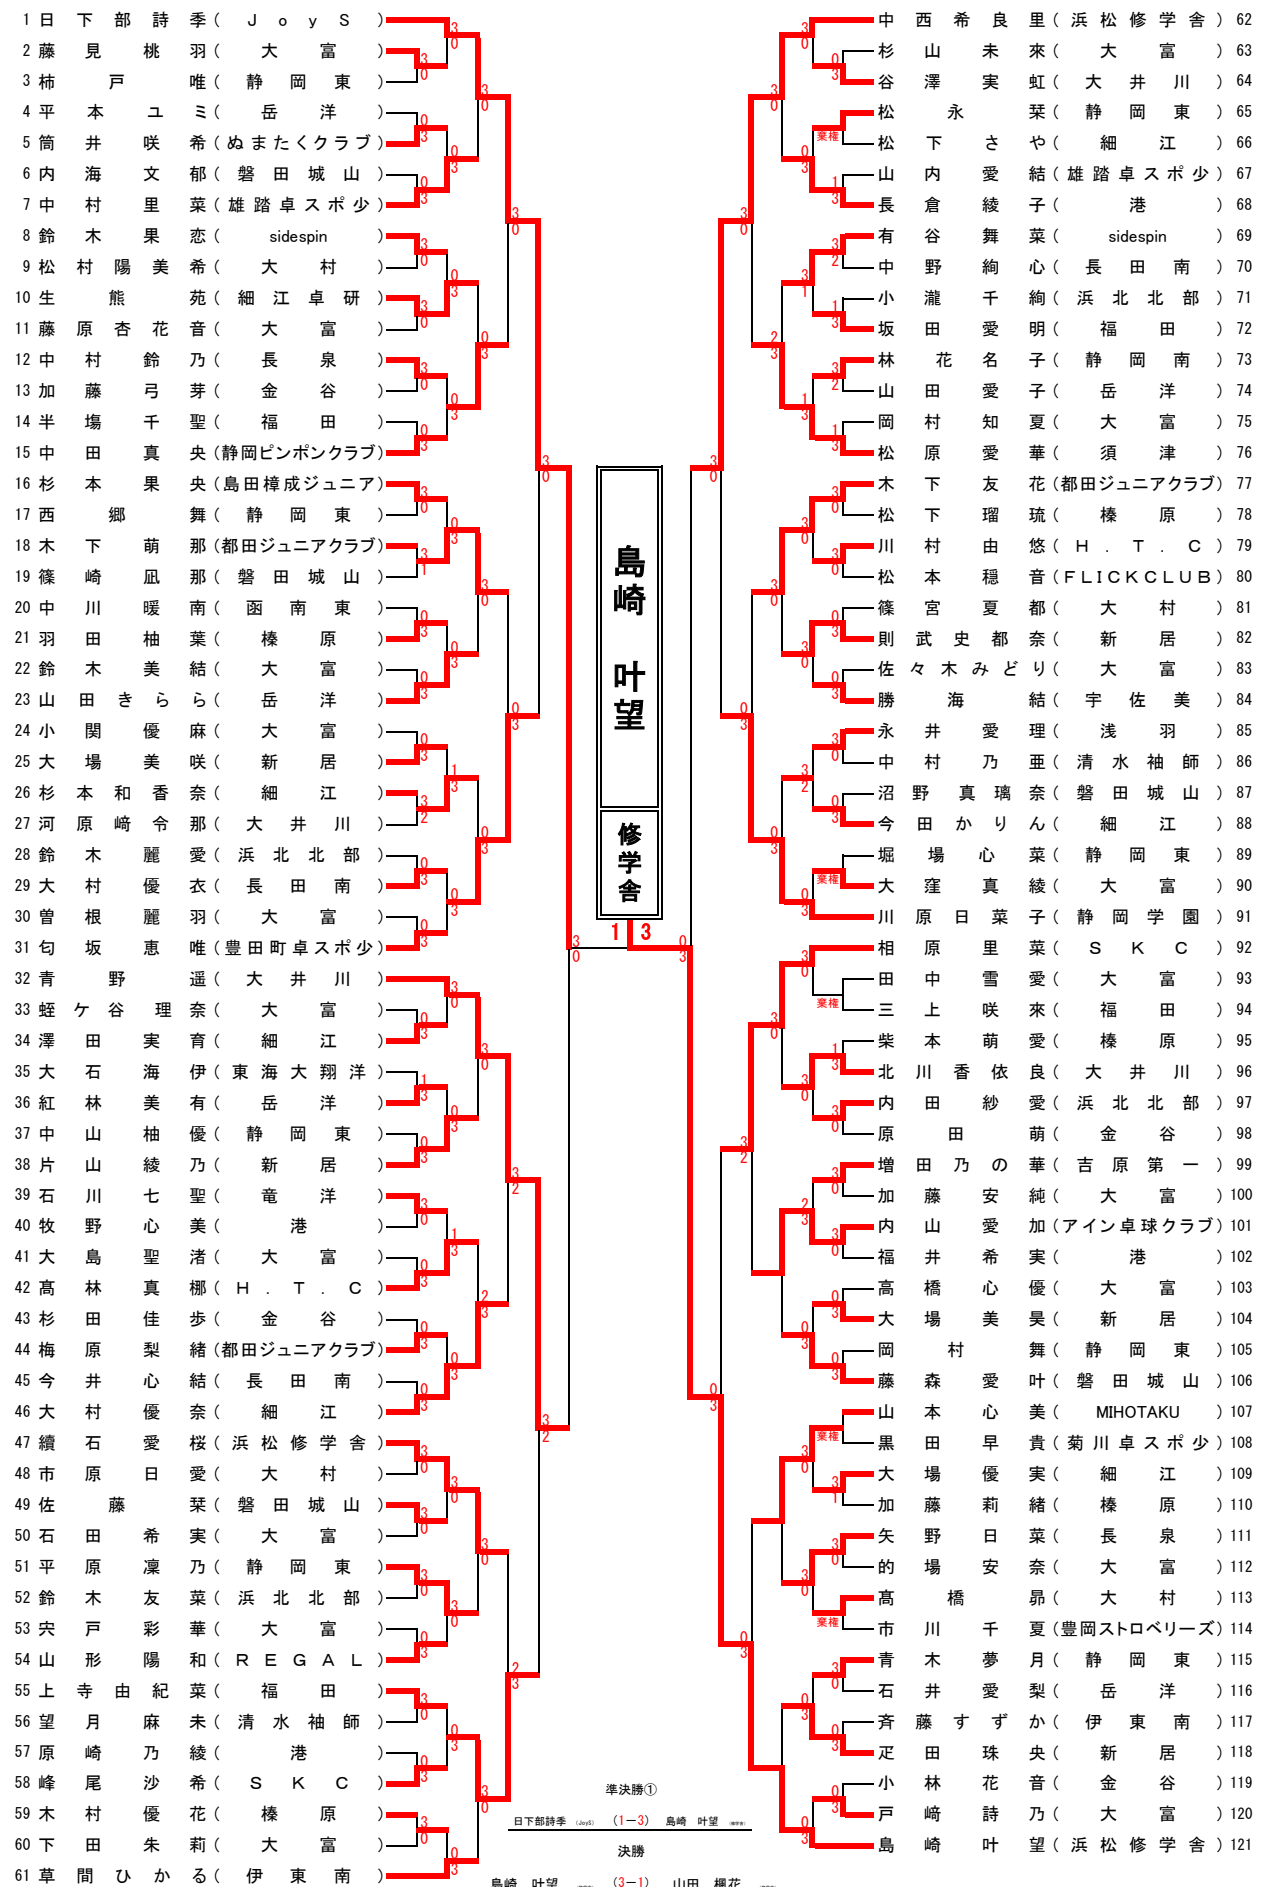

カデット男子の部 (1)

カデット男子の部 (2)

カデット男子の部 (3)

カデット男子の部 (4)

カデット女子の部 (1)

ホープス男子の部

永峰 佳麒 (ITSUKI) (3-0) 日下部 航大 (JoyS)

ホープス女子の部

決勝

鈴木美芙由 (ファミリー) (3-2) 外山みちる (アイン)

カブ男子の部

野寄 翔央 (舞阪ジュニア) (1-3) 田村 玖羽 (舞阪ジュニア)

カブ女子の部

野島 芽依 (よ〜じ) (1-3) 永峰 佳瑠 (ITSUKI)