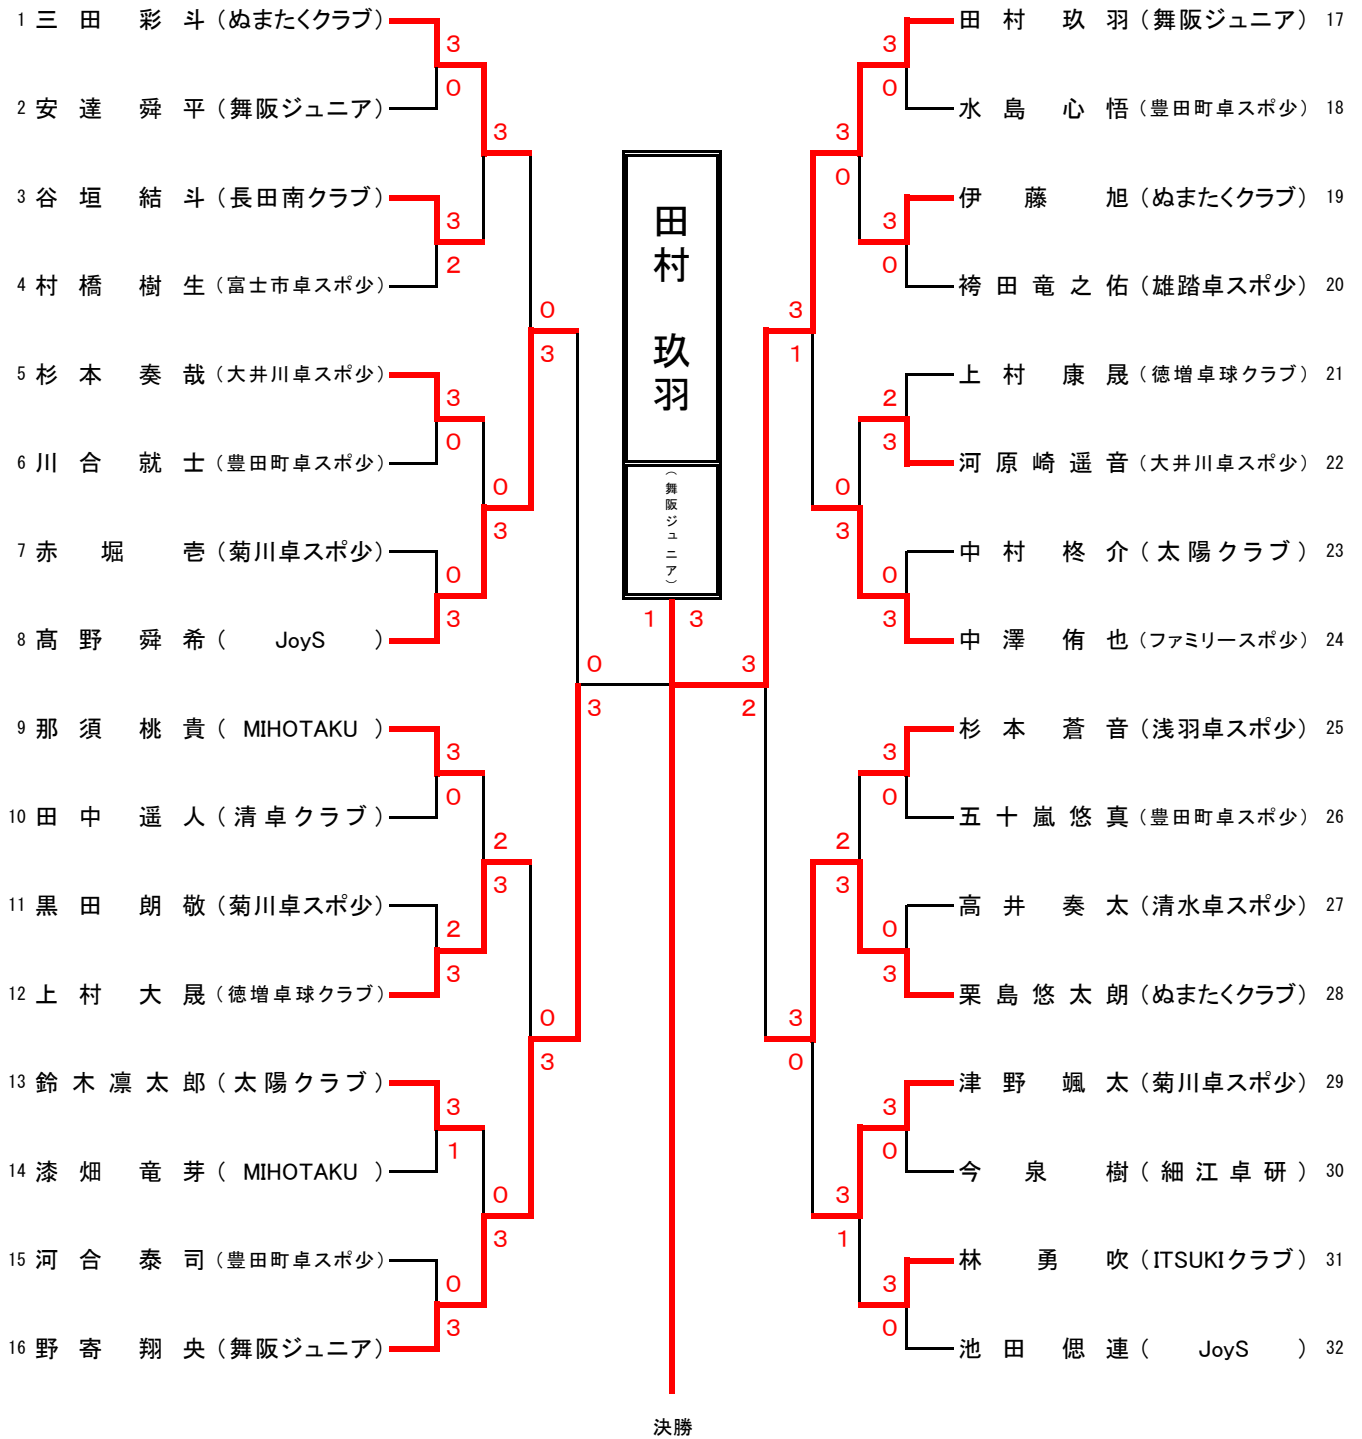

カデット男子の部 (1)

カデット男子の部 (2)

カデット男子の部 (3)

カデット男子の部 (4)

カデット女子の部 (1)

ホープス男子の部

永峰 佳麒 (ITSUKI) (3-0) 日下部 航大 (JoyS)

ホープス女子の部

決勝

鈴木美芙由 (ファミリー) (3-2) 外山みちる (アイン)

カブ男子の部

野寄 翔央 (舞阪ジュニア) (1-3) 田村 玖羽 (舞阪ジュニア)

カブ女子の部

野島 芽依 (よ〜じ) (1-3) 永峰 佳瑠 (ITSUKI)