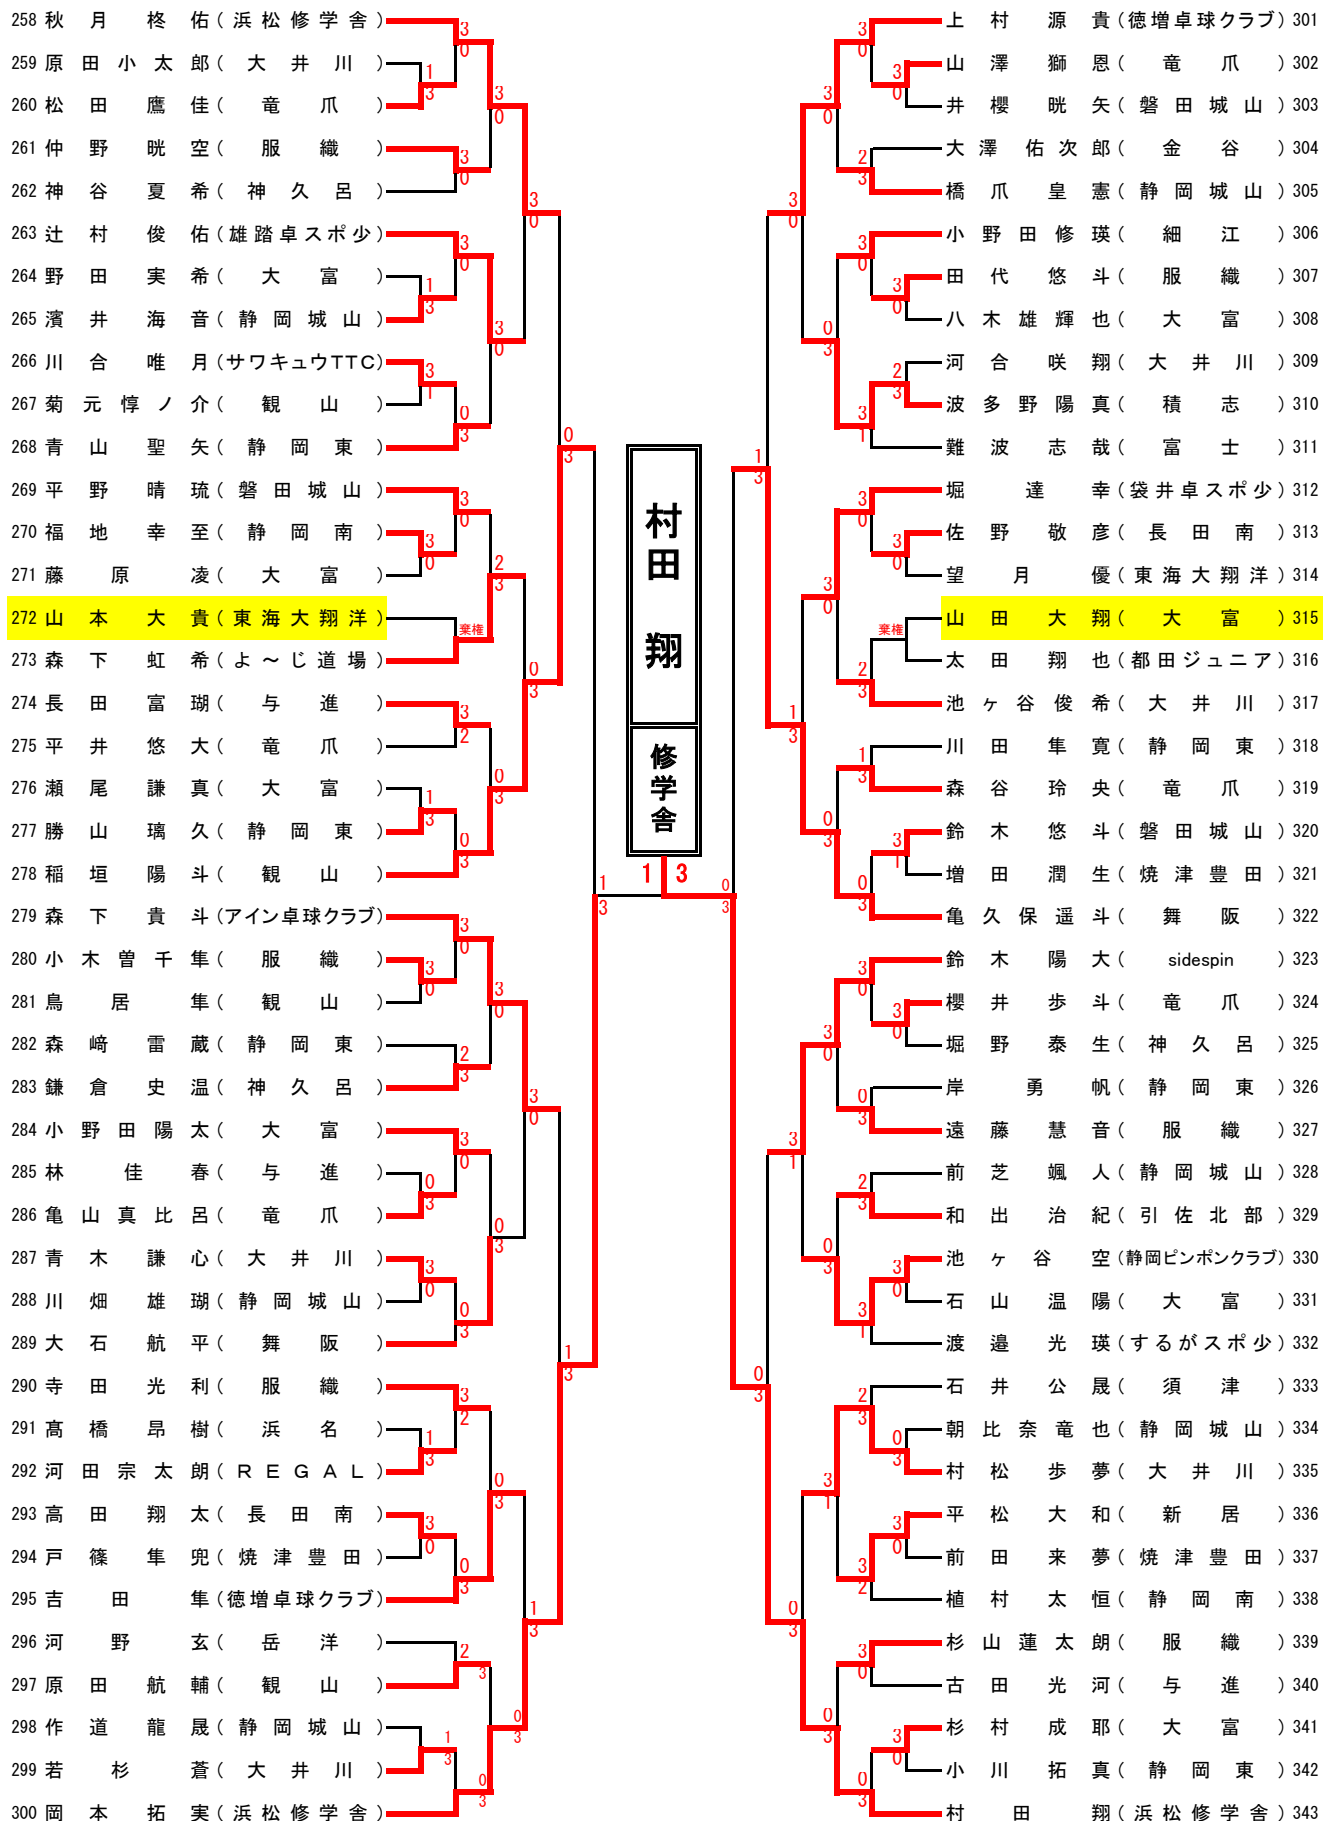

カデット男子の部 (1)

カデット男子の部 (2)

カデット男子の部 (3)

カデット男子の部 (4)

カデット女子の部 (1)

ホープス男子の部

永峰 佳麒 (ITSUKI) (3-0) 日下部 航大 (JoyS)

ホープス女子の部

決勝

鈴木美芙由 (ファミリー) (3-2) 外山みちる (アイン)

カブ男子の部

野寄 翔央 (舞阪ジュニア) (1-3) 田村 玖羽 (舞阪ジュニア)

カブ女子の部

野島 芽依 (よ〜じ) (1-3) 永峰 佳瑠 (ITSUKI)