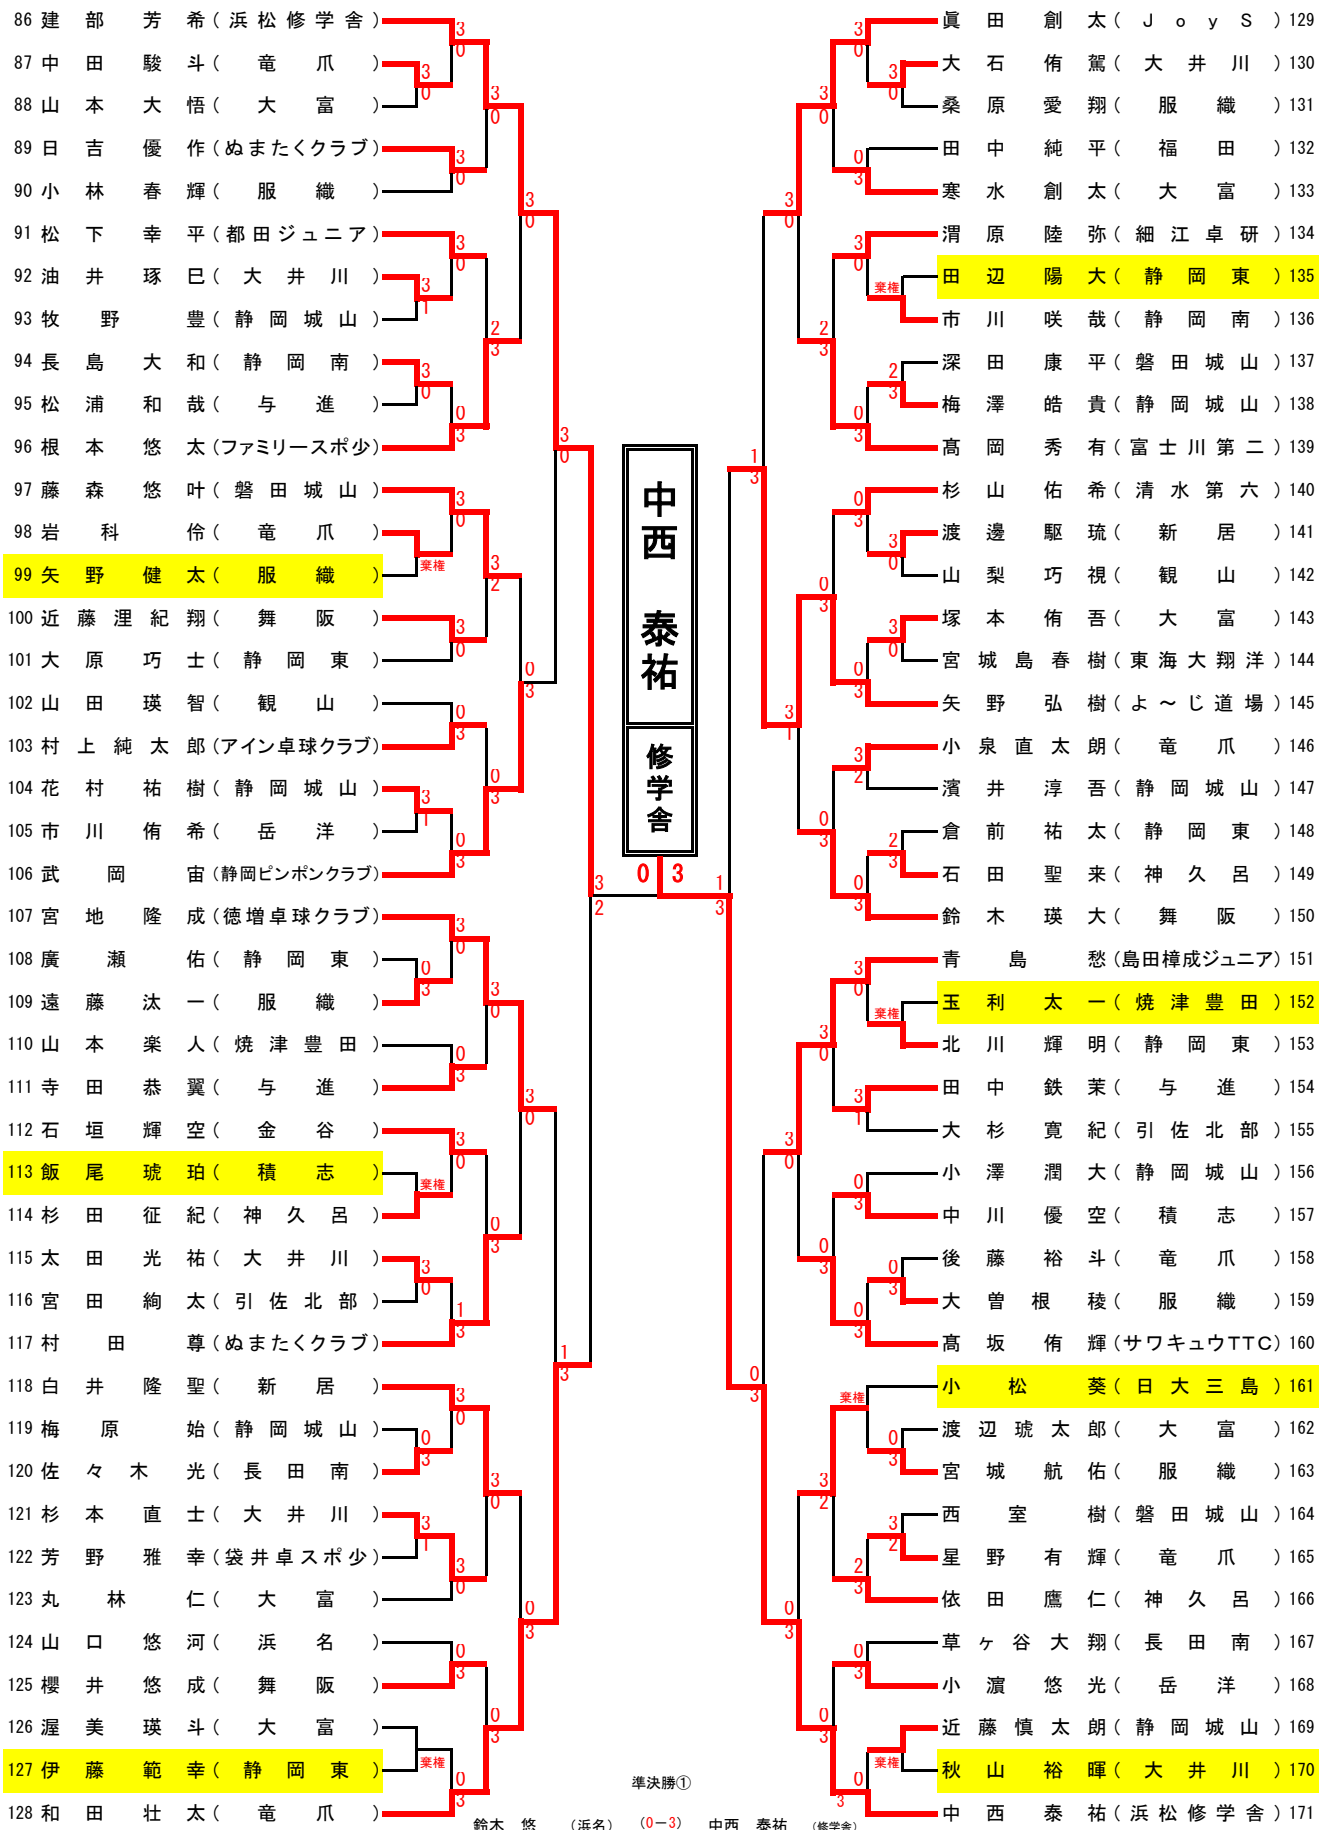

カデット男子の部 (1)

カデット男子の部 (2)

カデット男子の部 (3)

カデット男子の部 (4)

カデット女子の部 (1)

ホープス男子の部

永峰 佳麒 (ITSUKI) (3-0) 日下部 航大 (JoyS)

ホープス女子の部

決勝

鈴木美芙由 (ファミリー) (3-2) 外山みちる (アイン)

カブ男子の部

野寄 翔央 (舞阪ジュニア) (1-3) 田村 玖羽 (舞阪ジュニア)

カブ女子の部

野島 芽依 (よ〜じ) (1-3) 永峰 佳瑠 (ITSUKI)