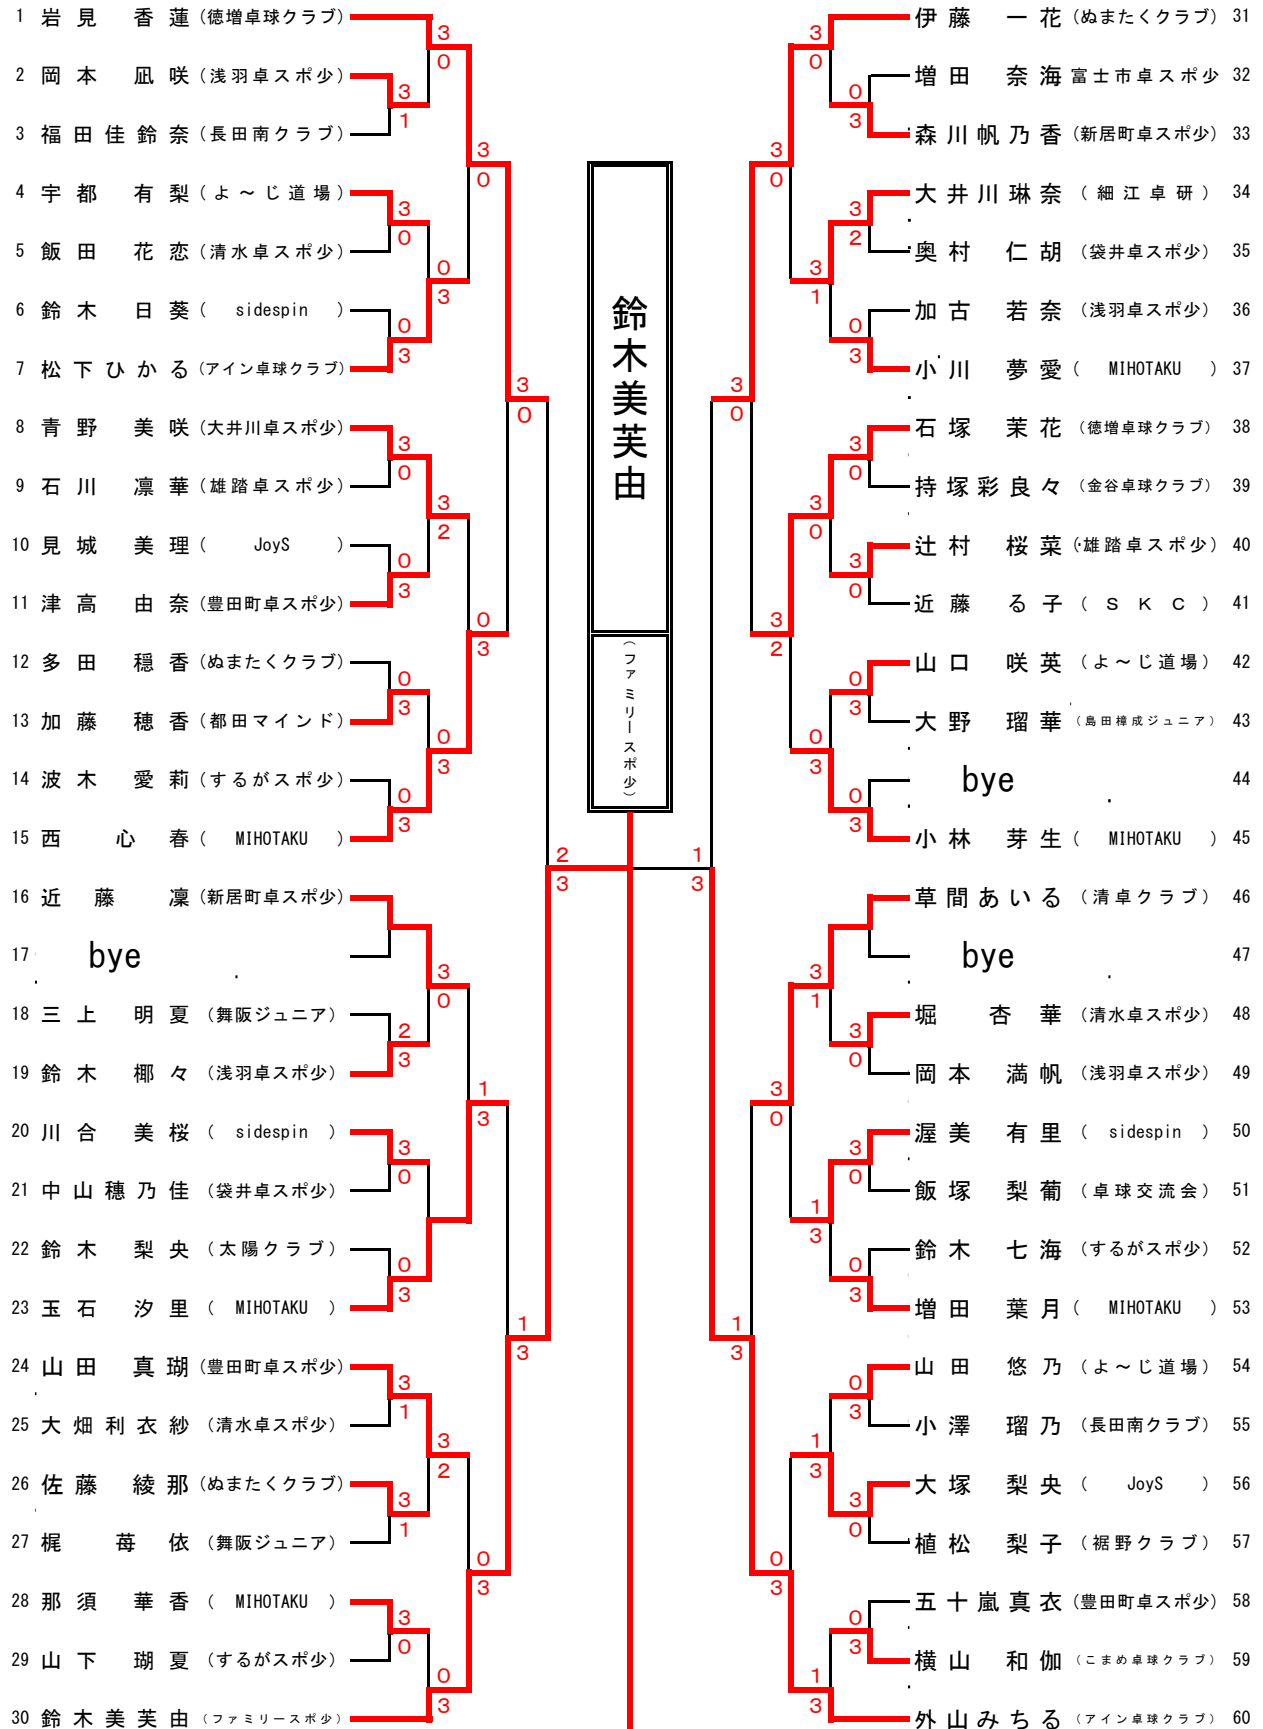

カデット男子の部 (1)

カデット男子の部 (2)

カデット男子の部 (3)

カデット男子の部 (4)

カデット女子の部 (1)

ホープス男子の部

永峰 佳麒 (ITSUKI) (3-0) 日下部 航大 (JoyS)

ホープス女子の部

決勝

鈴木美芙由 (ファミリー) (3-2) 外山みちる (アイン)

カブ男子の部

野寄 翔央 (舞阪ジュニア) (1-3) 田村 玖羽 (舞阪ジュニア)

カブ女子の部

野島 芽依 (よ〜じ) (1-3) 永峰 佳瑠 (ITSUKI)