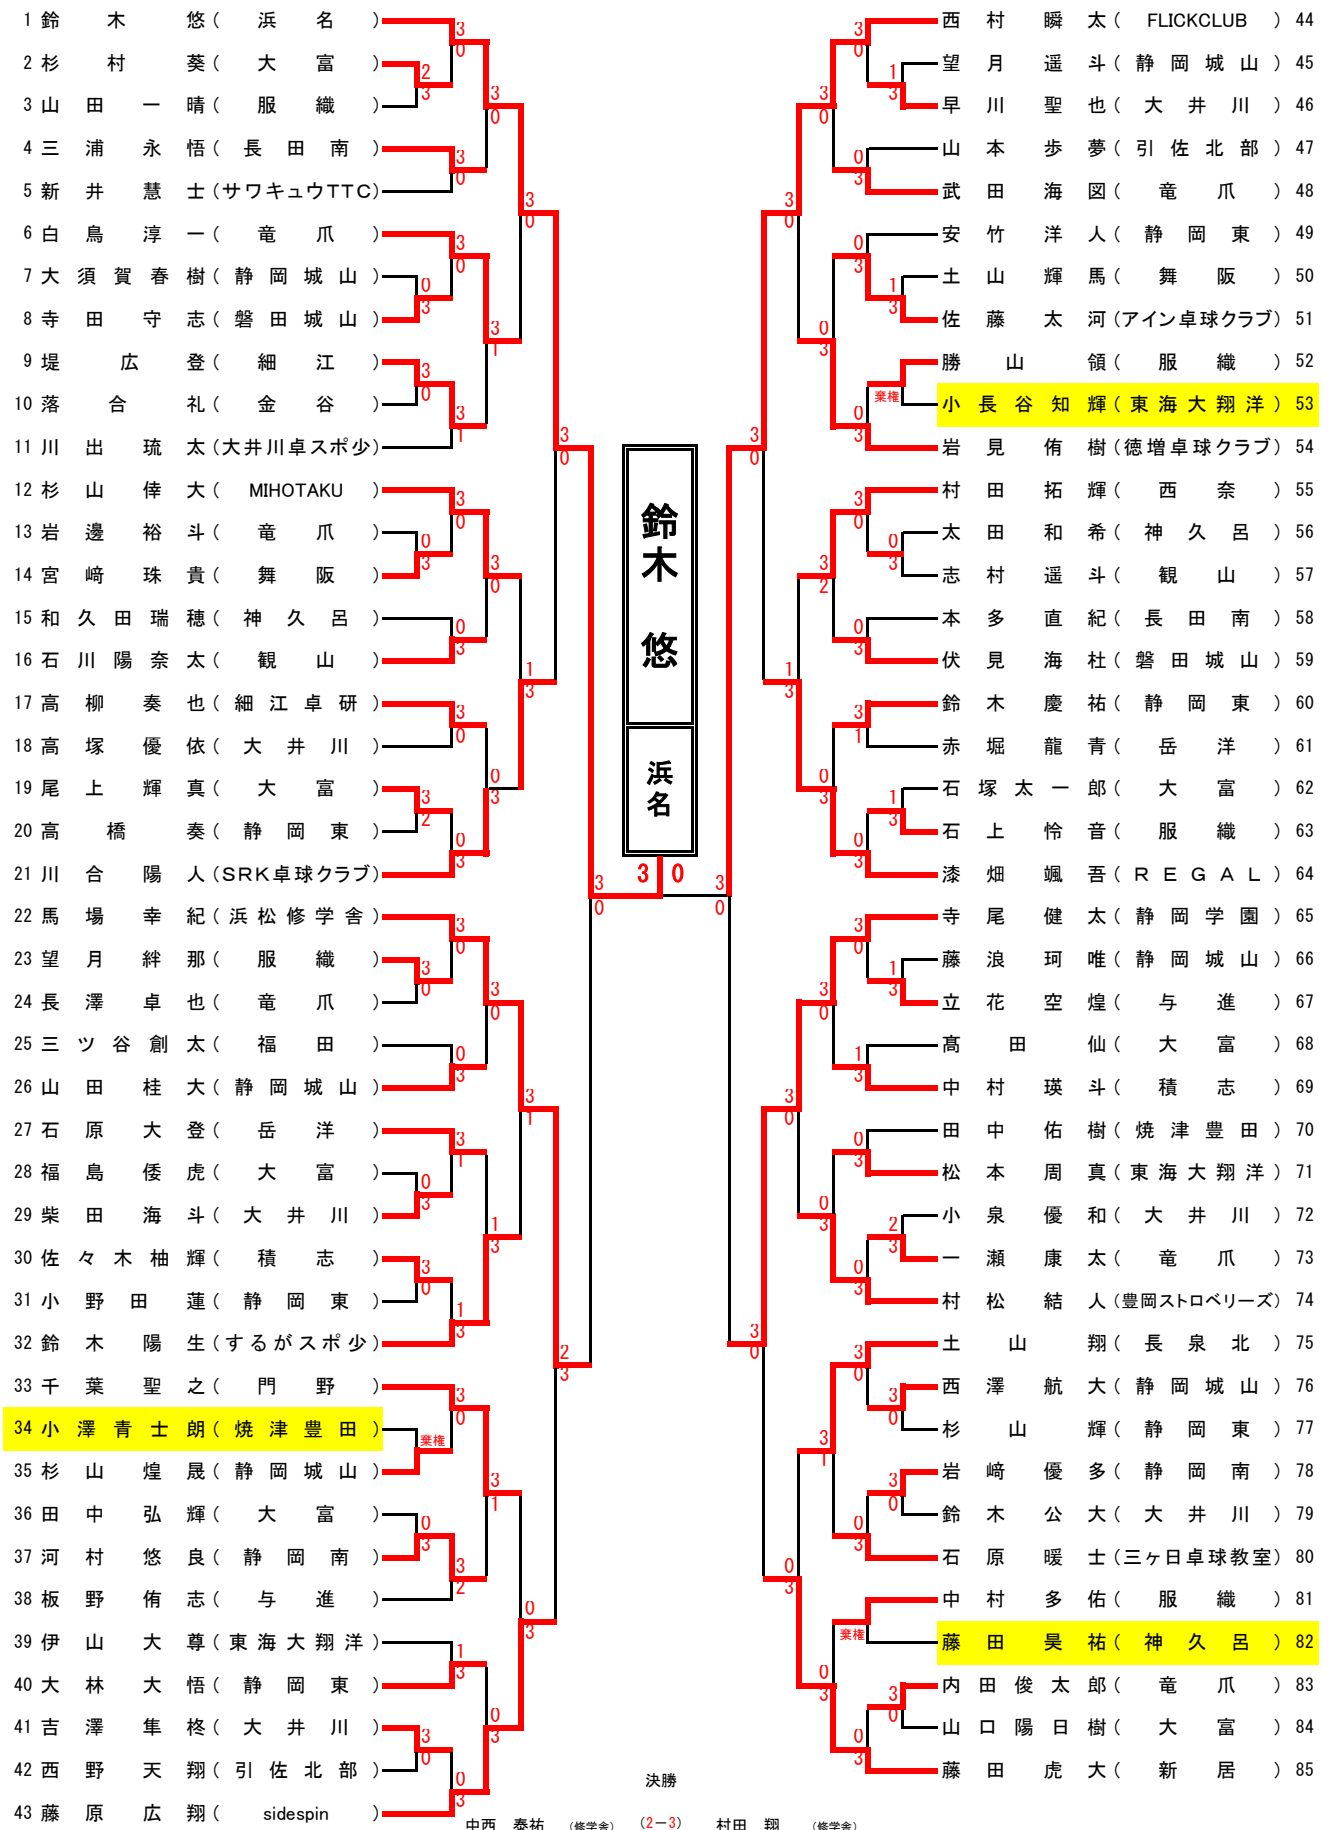

カデット男子の部 (1)

カデット男子の部 (2)

カデット男子の部 (3)

カデット男子の部 (4)

カデット女子の部 (1)

ホープス男子の部

永峰 佳麒 (ITSUKI) (3-0) 日下部 航大 (JoyS)

ホープス女子の部

決勝

鈴木美芙由 (ファミリー) (3-2) 外山みちる (アイン)

カブ男子の部

野寄 翔央 (舞阪ジュニア) (1-3) 田村 玖羽 (舞阪ジュニア)

カブ女子の部

野島 芽依 (よ〜じ) (1-3) 永峰 佳瑠 (ITSUKI)